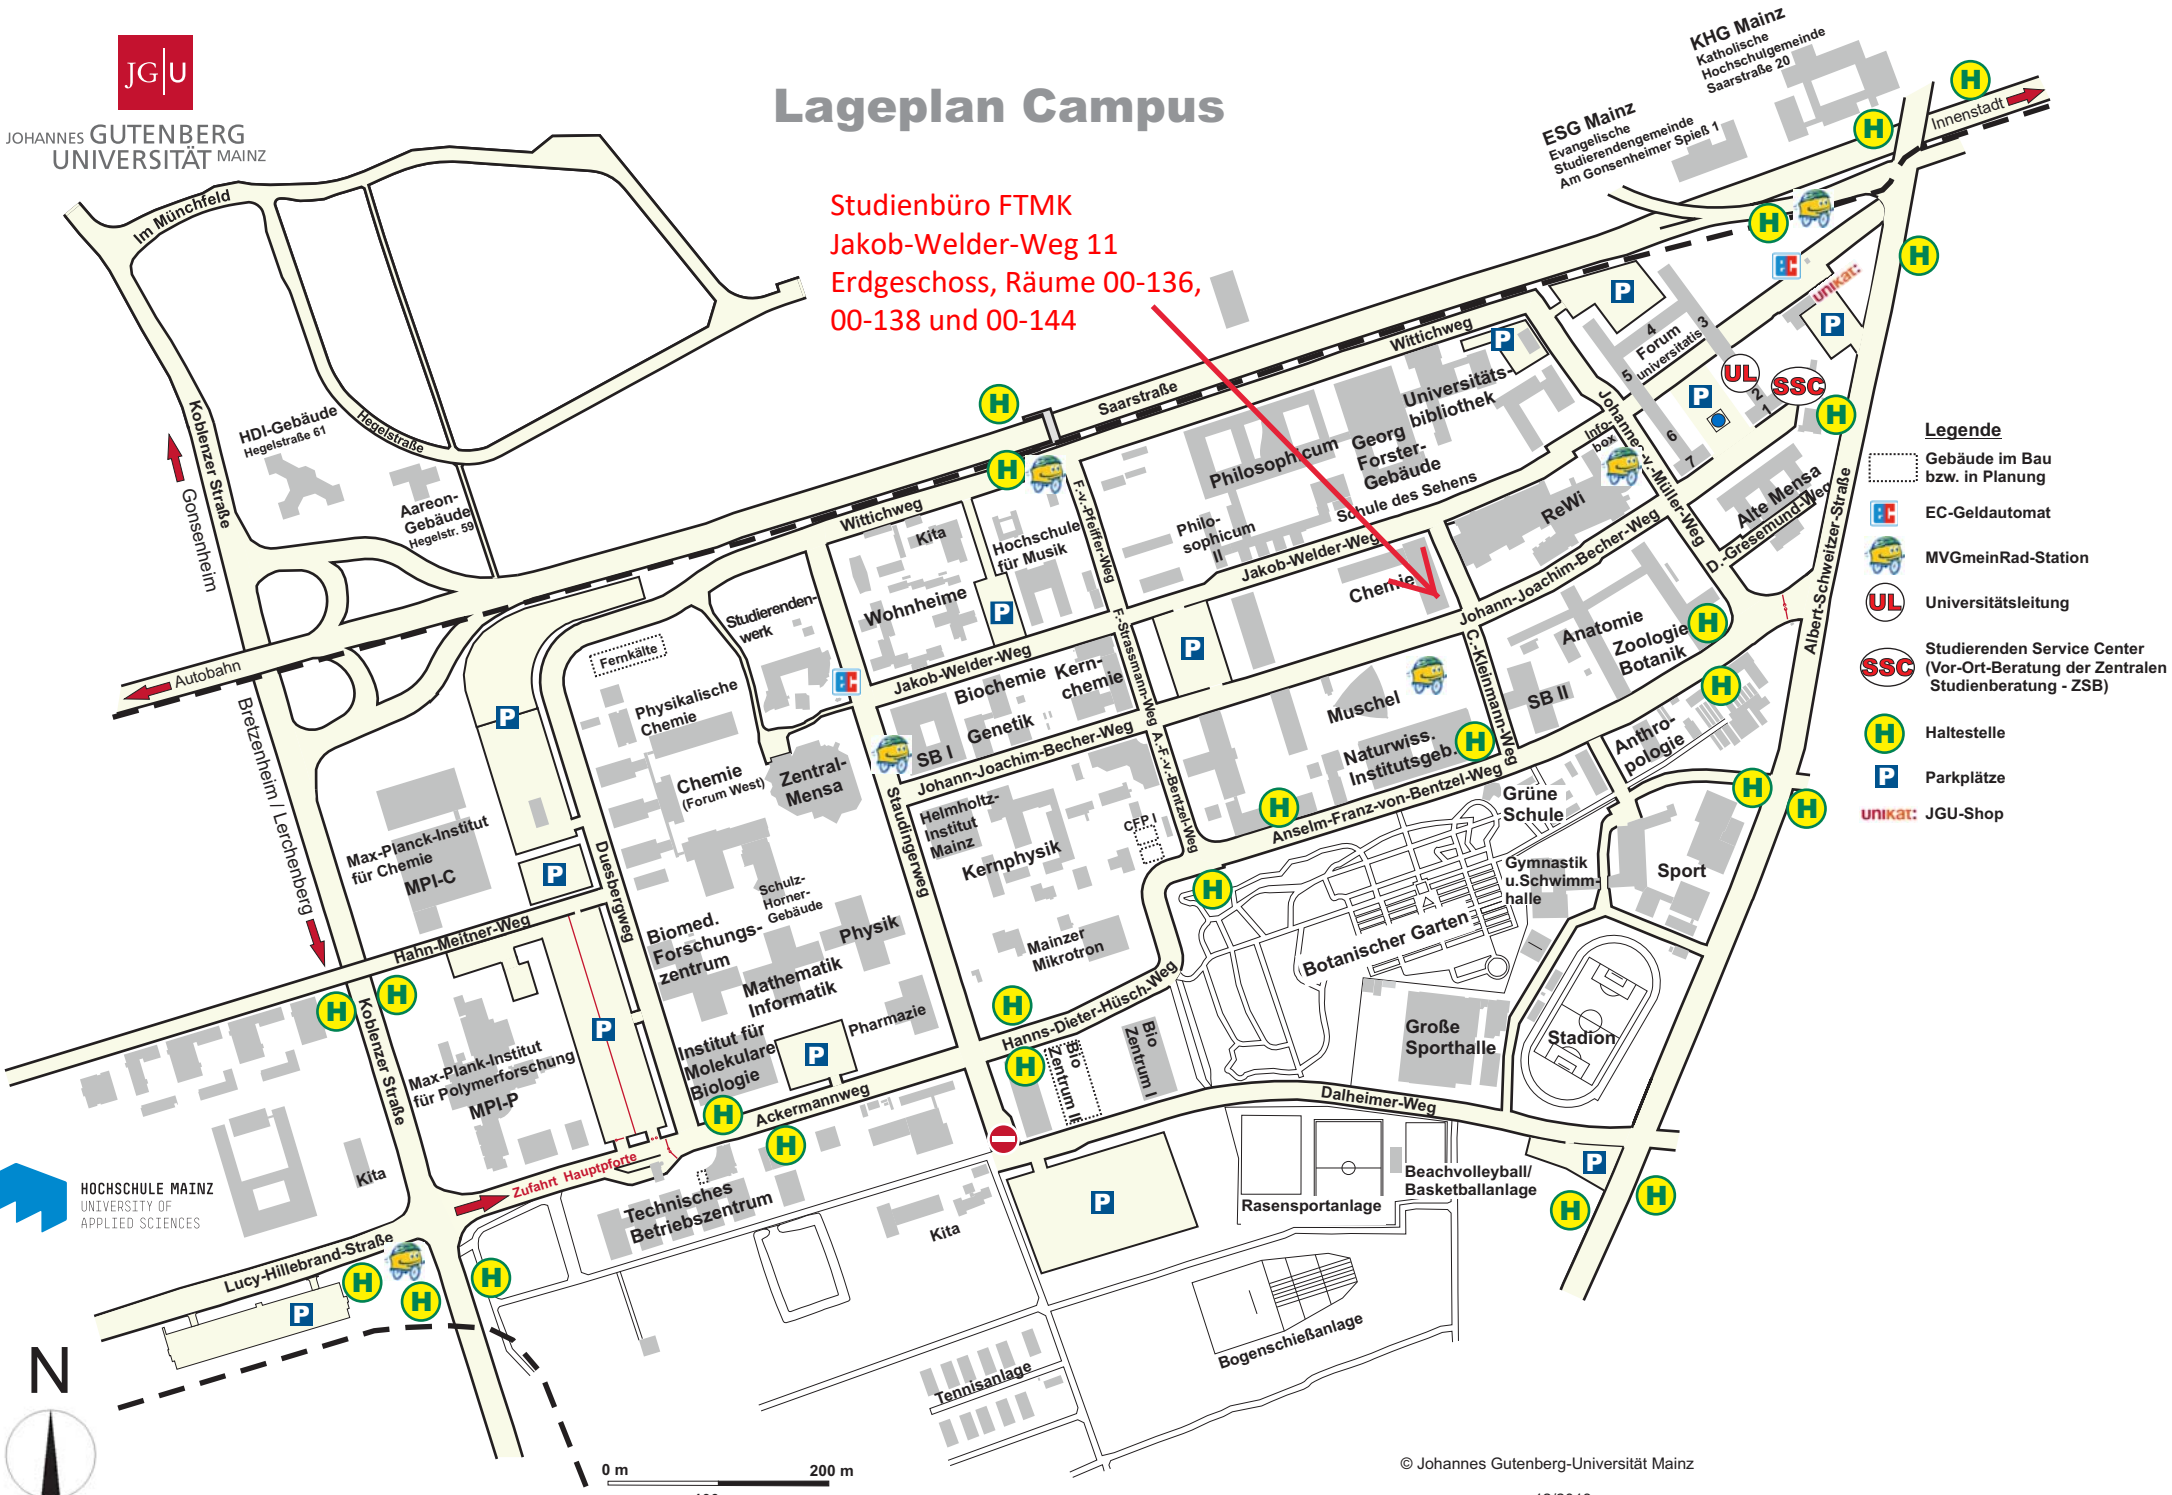

Lageplan Campus

Studienbüro FTMK
Jakob-Welder-Weg 11
Erdgeschoss, Räume 00-136,
00-138 und 00-144

Legende

- Gebäude im Bau bzw. in Planung
- EC-Geldautomat
- MVGmeinRad-Station
- Universitätsleitung
- Studierenden Service Center (Vor-Ort-Beratung der Zentralen Studienberatung - ZSB)
- Haltestelle
- Parkplätze
- unikat: JGU-Shop